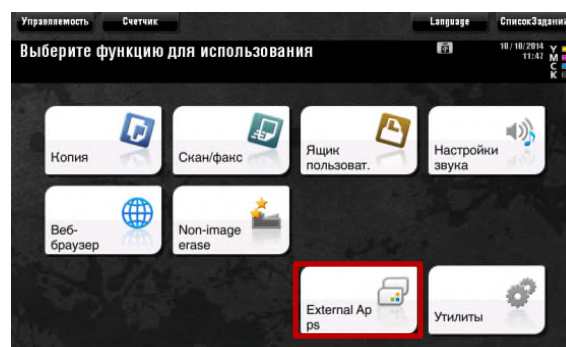

«Что такое bizhub MarketPlace, как его установить на МФУ и что для этого требуется?»

РЕШЕНИЕ: Необходимо зарегистрироваться на специальном веб-сайте, установить приложение-оболочку на МФУ и выбрать необходимые для работы решения из списка предлагаемых.

УСТАНОВКА bizhub MarketPlace на МФУ

bizhub MarketPlace – это специальная оболочка для определённой серии МФУ Konica Minolta, которая позволяет устанавливать различные программные приложения, упрощающие вид базового интерфейса панели управления или расширяющие функциональные возможности по обработке и распределению электронных документов.

Для установки приложения bizhub MarketPlace необходимо зарегистрироваться на веб-сайте <https://www.bizhubmarketplace.eu>.

После авторизации на портале становится доступна вся основная информация по установке на МФУ приложения-оболочки bizhub MarketPlace (на английском языке):

- Список поддерживаемых устройств.
- Список системных требований к МФУ и клиентским приложениям для PC.
- Подробная инструкция по установке приложения на МФУ с учётом предварительных настроек.

После установки приложения на МФУ необходимо запустить bizhub MarketPlace:

Меню
External Apps

Если на МФУ установлено одно приложение, то после нажатия External Apps сразу будет запущен bizhub MarketPlace.