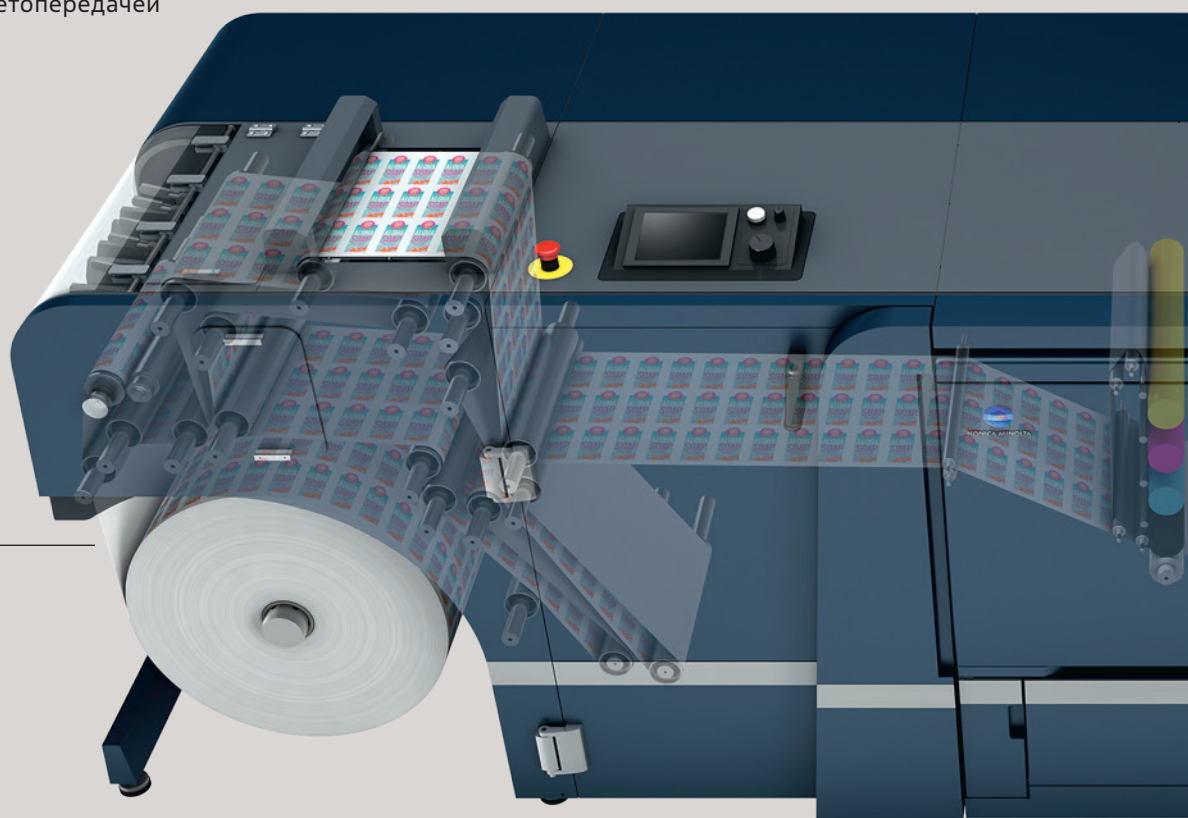

ИСКЛЮЧИТЕЛЬНЫЕ ВОЗМОЖНОСТИ

Качество печати на уровне офсета

- Разрешение 1200 dpi × 8 бит гарантирует превосходную детализацию и точность цвето-передачи

Контроль скорости движения полотна

- Благодаря датчику скорости AccurioLabel 230 определяет скорость движения полотна и гарантирует высокую точность совмещения изображений

Система очистки полотна

- Система очистки полотна помогает удалить пыль и мелкие частицы, которые могут повлиять на качество печати

Постоянство цвета

- Технология контроля плотности цвета
- Расширенные инструменты управления цветопередачей

ВЫСОКАЯ ПРОИЗВОДИТЕЛЬНОСТЬ

Скорость печати

- Максимальная скорость печати AccurioLabel 230 составляет 23,4 м/мин
- На большинстве самоклеящихся бумаг и плёнок (PP, PET, YUPO) возможна печать на максимальной скорости (толщина 120–160 µm)

Время прогрева, повторная печать

- Нулевое время ожидания между работами, модуль закрепления сохраняет рабочую температуру 30 минут после завершения работы
- Сокращение расходов благодаря минимальному количеству отходов

Система равнения полотна

- В AccurioLabel 230 установлены профессиональные системы равнения полотна как на размотке, так и на намотке

ПРЕИМУЩЕСТВА
AccurioLabel 230
ПЕРЕОСМЫСЛИ ПЕЧАТЬ ЭТИКЕТОК